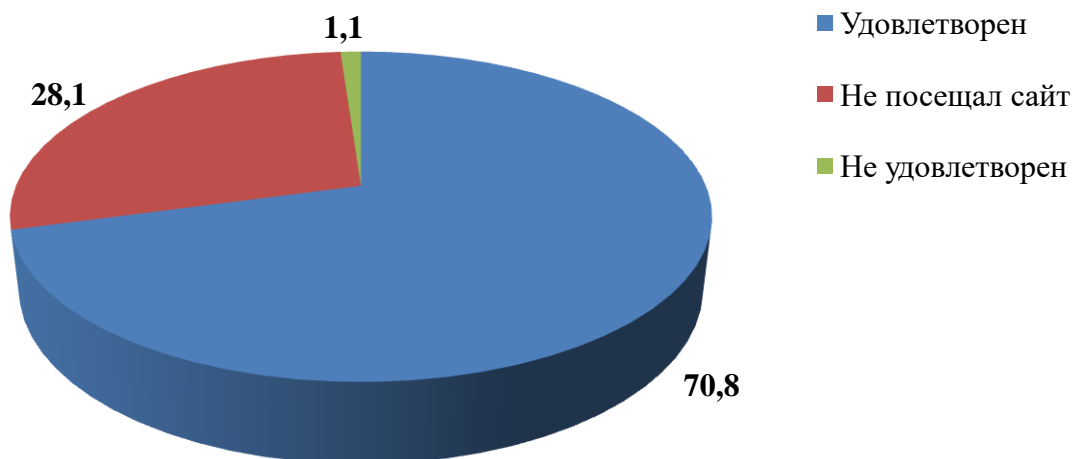

1.3 Доля получателей услуг, удовлетворенных открытостью, полнотой и доступностью информации о деятельности организации в сфере культуры, размещенной на информационных стендах в помещении организации в сфере культуры, на официальном сайте организации в сфере культуры в информационно-телекоммуникационной сети «Интернет» (в % от общего числа опрошенных получателей услуг).

В целом по библиотекам ответы респондентов распределились следующим образом:

Рисунок 1. Распределение ответов респондентов на вопрос: «Скажите, удовлетворены ли Вы качеством, полнотой и доступностью информации о деятельности организации в сфере культуры, размещенной на информационных стендах в помещении организации в сфере культуры?»»