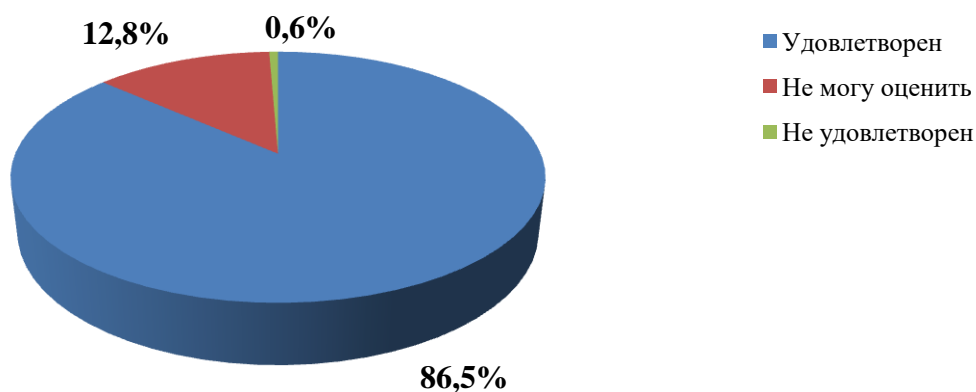

Мельчакова			
Гайнский муниципальный округ Пермского края			
МБУК "Гайнская межпоселенческая районная центральная библиотека"	47	64	73
Горнозаводский городской округ			
МБУК "Горнозаводская центральная городская библиотека"	107	121	88
МБУК "Горнозаводская центральная детская библиотека"	7	7	100
Гремячинский городской округ			
МКУ культуры "Гремячинская библиотечная система", Центральная городская библиотека	91	97	94

4. Показатели, характеризующие «Доброжелательность, вежливость работников организации в сфере культуры.

4.1. Доля получателей услуг, удовлетворенных доброжелательностью, вежливостью работников организации в сфере культуры, обеспечивающих первичный контакт и информирование получателя услуги при непосредственном обращении в организацию в сфере культуры (работники справочной, кассиры и прочее) при непосредственном обращении в организацию (в % от общего числа опрошенных получателей услуг)

В целом по библиотекам ответы респондентов распределились следующим образом:

Рисунок 6. Распределение ответов респондентов на вопрос: «Скажите, удовлетворены ли Вы доброжелательностью и вежливостью работников организации, которые осуществляют информирование и первичный контакт с получателями услуг? (работники гардероба, кассы и прочие работники)»

В соответствии с единым порядком расчета, значение данного критерия рассчитывается по данным опроса получателей услуг. **Максимальное количество баллов по данному критерию – 100 баллов.** Итоговые баллы по данному критерию представлены в Таблице 11.