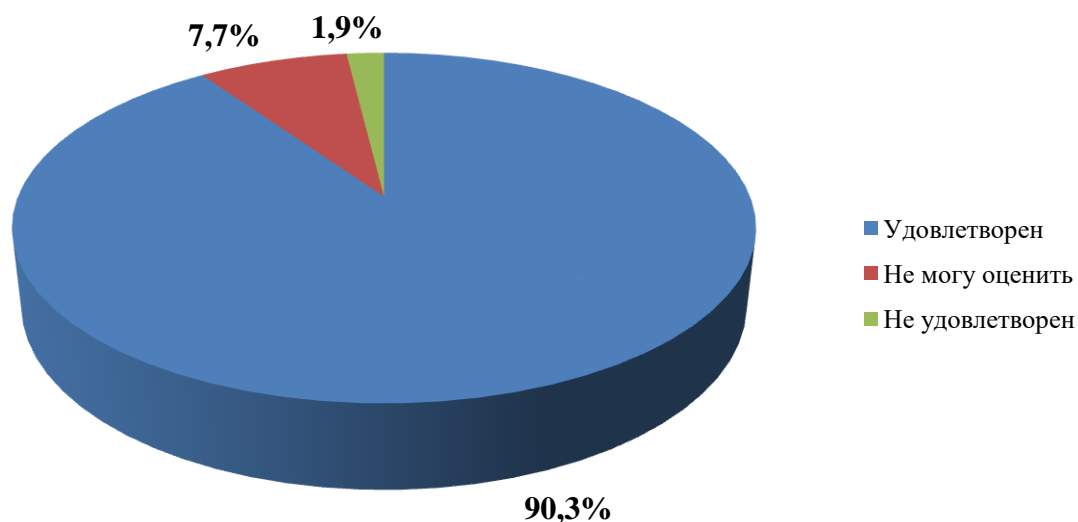

В целом по КДУ ответы респондентов распределились следующим образом:

Рисунок 21. Распределение ответов респондентов на вопрос: «Скажите, удовлетворены ли Вы организационными условиями предоставления услуг (графиком работы организации), наличием и понятностью навигации внутри организации (наличие информационных табличек, указателей, сигнальных табло и прочие)?»

В соответствии с Единым порядком расчета, значение данного критерия рассчитывается по данным опроса получателей услуг. **Максимальное количество баллов по данному критерию – 100 баллов.** Итоговые баллы по данному критерию представлены в Таблице 30.

Таблица 30

Баллы государственных и муниципальных учреждений культурно-досугового типа Пермского края по критерию 5.2

Наименование учреждения	Удов.	Опрошено	Итоговый балл
Александровский муниципальный округ Пермского края			
МБУ «Городской Дворец Культуры» Александровского городского поселения	487	605	81
МБУ Всеволодо-Вильвенского городского поселения "Центр культуры, спорта, туризма, молодежной политики и военно-патриотического воспитания "Химик"	572	624	92
МКУ "Дворец Культуры "Энергетик" Яйвинского городского поселения	533	619	86
Бардымский муниципальный район			
МБУ "Печменский культурно-досуговый комплекс"	518	604	86
МБУ "Сарашевский центр досуга, культуры и спорта"	516	605	85
МБУ "Тюндюковский культурно-досуговый комплекс"	331	604	55
МБУ "Шермейский культурно-досуговый комплекс"	608	628	97