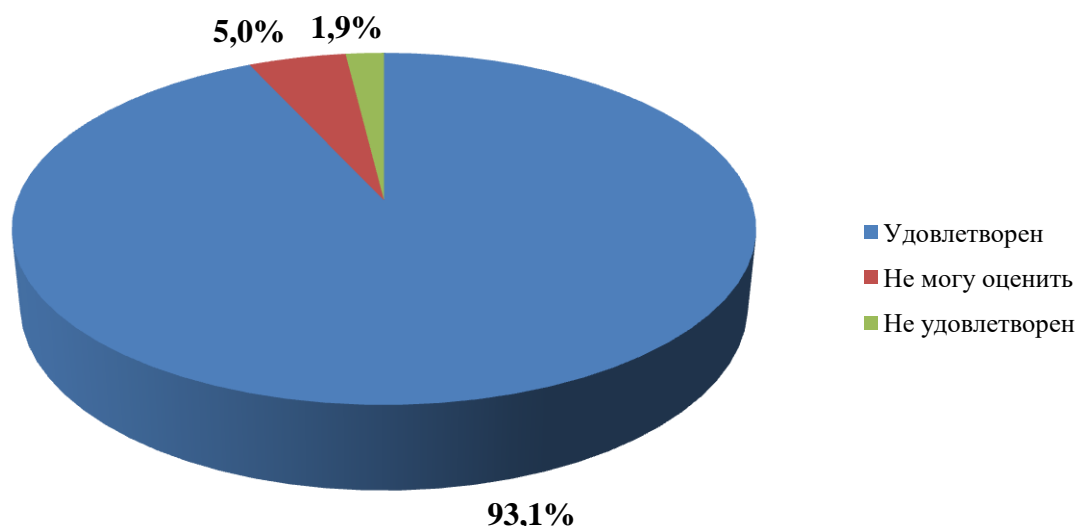

Рисунок 22. Распределение ответов респондентов на вопрос: «Удовлетворены ли Вы в целом условиями оказания услуг в данной организации культуры?»

В соответствии с Единым порядком расчета, значение данного критерия рассчитывается по данным опроса получателей услуг. **Максимальное количество баллов по данному критерию – 100 баллов.** Итоговые баллы по данному критерию представлены в Таблице 31.

Таблица 31

Баллы государственных и муниципальных учреждений культурно-досугового типа Пермского края по критерию 5.3

Наименование учреждений	Удов.	Опрошено	Итоговый балл
Александровский муниципальный округ Пермского края			
МБУ «Городской Дворец Культуры» Александровского городского поселения	538	605	89
МБУ Всеволодо-Вильвенского городского поселения "Центр культуры, спорта, туризма, молодежной политики и военно-патриотического воспитания "Химик"	572	624	92
МКУ "Дворец Культуры "Энергетик" Яйвинского городского поселения	563	619	91
Бардымский муниципальный район			
МБУ "Печменский культурно-досуговый комплекс"	537	604	89
МБУ "Сарашевский центр досуга, культуры и спорта"	538	605	89
МБУ "Тюндюковский культурно-досуговый комплекс"	583	604	97
МБУ "Шермейский культурно-досуговый комплекс"	610	628	97
МАУ "Бардымский центр культуры и досуга"	444	604	74
МБУ "Федорковский культурно-досуговый комплекс"	392	602	65
МБУ "Березниковский культурно-досуговый комплекс"	610	613	100
МБУ "Бичуринский культурно-досуговый комплекс"	592	606	98