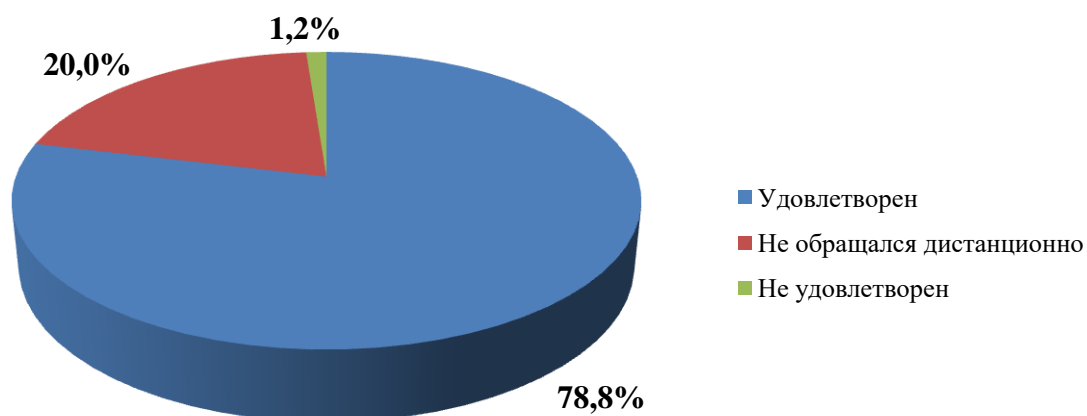

МБУК "Майкорский культурно-досуговый центр"	713	723	99
МБУК "Юсьвинский муниципальный округ Пермского крайный дом культуры"	528	601	88
МКУК "Архангельское культурно-досуговое объединение"	577	602	96
МКУК "Купросское культурно-досуговое объединение"	601	606	99

4.3 Доля получателей услуг, удовлетворенных доброжелательностью, вежливостью работников организации при использовании дистанционных форм взаимодействия (по телефону, по электронной почте, с помощью электронных сервисов (подачи электронного обращения/жалоб/предложений, записи на получение услуги, получение консультации по оказываемым услугам и пр.)) (в % от общего числа опрошенных получателей услуг).

В целом по КДУ ответы респондентов распределились следующим образом:

Рисунок 19. Распределение ответов респондентов на вопрос: «Скажите, удовлетворены ли Вы доброжелательностью и вежливостью работников организации при использовании дистанционных форм взаимодействия? (по телефону, по электронной почте или с помощью электронных сервисов для получения информации об услугах или порядке их предоставления и т.п.)»

В соответствии с Единым порядком расчета, значение данного критерия рассчитывается по данным опроса получателей услуг. **Максимальное количество баллов по данному критерию – 100 баллов.** Итоговые баллы по данному критерию представлены в Таблице 28.