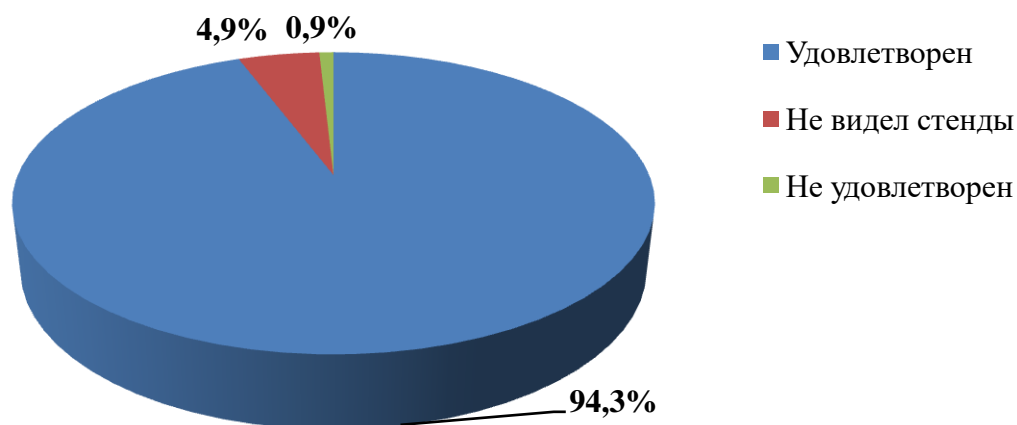

1.3 Доля получателей услуг, удовлетворенных открытостью, полнотой и доступностью информации о деятельности организации в сфере культуры, размещенной на информационных стендах в помещении организации в сфере культуры, на официальном сайте организации в сфере культуры в информационно-телекоммуникационной сети «Интернет» (в % от общего числа опрошенных получателей услуг).

В целом по библиотекам ответы респондентов распределились следующим образом:

Рисунок 1. Распределение ответов респондентов на вопрос: «Скажите, удовлетворены ли Вы качеством, полнотой и доступностью информации о деятельности организации в сфере культуры, размещенной на информационных стендах в помещении организации в сфере культуры?»»