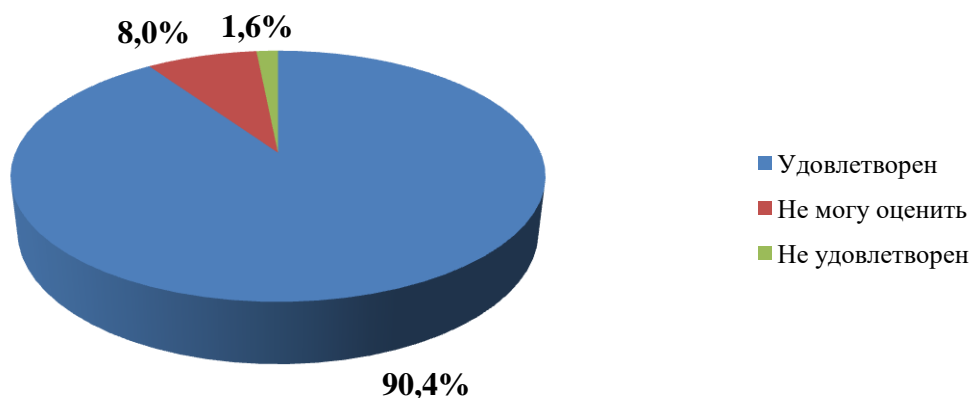

Юсьвинский муниципальный округ Пермского края			
МБУ "Пожвинский культурно-досуговый просветительский центр"	32	38	84
МБУК "Майкорский культурно-досуговый центр"	220	225	98
МБУК "Юсьвинский муниципальный округ Пермского крайный дом культуры"	8	16	50
МКУК "Архангельское культурно-досуговое объединение"	57	66	86
МКУК "Купросское культурно-досуговое объединение"	0	0	0

4. Показатели, характеризующие «Доброжелательность, вежливость работников организаций культуры».

4.1 Доля получателей услуг, удовлетворенных доброжелательностью, вежливостью работников организации культуры, обеспечивающих первичный контакт и информирование получателя услуги (работники справочной, кассиры и прочее) при непосредственном обращении в организацию (в % от общего числа опрошенных получателей услуг).

В целом по КДУ ответы респондентов распределились следующим образом:

Рисунок 16. Распределение ответов респондентов на вопрос: «Скажите, удовлетворены ли Вы доброжелательностью и вежливостью работников организации, которые осуществляют информирование и первичный контакт с получателями услуг? (работники справочной, кассы, администраторы и прочие работники)»

В соответствии с единым порядком расчета, значение данного критерия рассчитывается по данным опроса получателей услуг. **Максимальное количество баллов по данному критерию – 100 баллов.** Итоговые баллы по данному критерию представлены в Таблице 26.